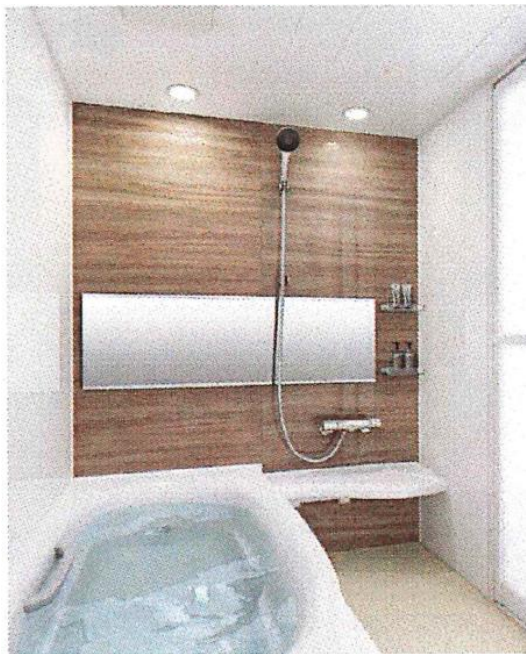

1LDK

2LDK

HEBELMAISON 甲子園口2丁目

賃料

10.9~14.8万円

◆新築物件◆

●JR甲子園口駅♪

●ペット飼育可(小型犬一匹 家賃3,000円UP)

- 敷金：1ヶ月 ●礼金：2ヶ月 ●管理費：5,000円/月 ●所在地：西宮市甲子園口2丁目
- 交通：JR甲子園口駅より 徒歩約7分 ●築年月：令和5年4月上旬完成予定

HEBELMAISON 甲子園口2丁目

● 1LDKタイプ
(47.63 m²)

● 2LDKタイプ
(56.25 m²)

● 2LDKタイプ
(53.52 m²)

- ライフ甲子園… 徒歩約 4 分
- コープ甲子園口… 徒歩約 7 分
- ファミリーマート… 徒歩約 3 分
- セブンイレブン… 徒歩約 4 分
- マツモトキヨシ… 徒歩約 7 分
- 上甲子園小学校… 徒歩約 8 分
- 上甲子園中学校… 徒歩約 11 分
- 上甲子園幼稚園… 徒歩約 2 分
- 上甲子園郵便局… 徒歩約 3 分
- 弁天公園… 徒歩約 1 分