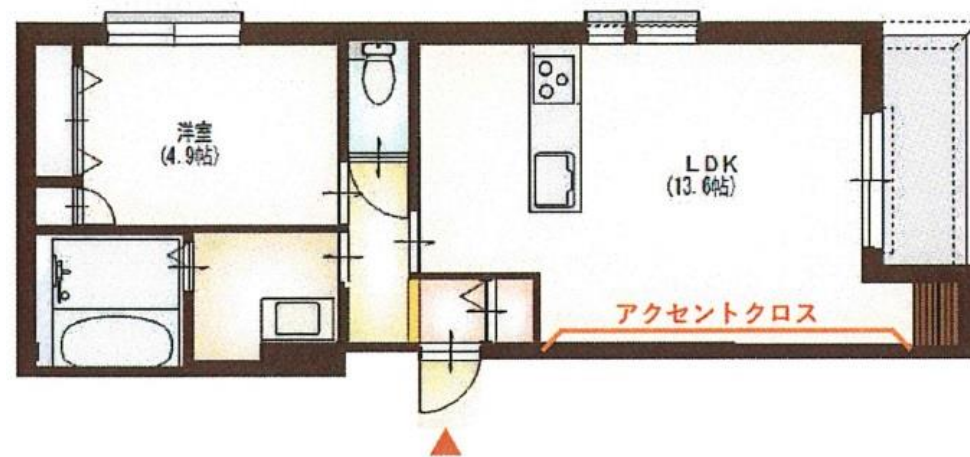

1LDK

2LDK

HEBELMAISON 甲子園口2丁目

賃料

10.9~14.8万円

◆新築物件◆

●JR甲子園口駅♪

●ペット飼育可(小型犬一匹 家賃3,000円UP)

- 敷金：1ヶ月 ●礼金：2ヶ月 ●管理費：5,000円/月 ●所在地：西宮市甲子園口2丁目
- 交通：JR甲子園口駅より 徒歩約7分 ●築年月：令和5年4月上旬完成予定

HEBELMAISON 甲子園口2丁目

● 1LDKタイプ
(47.63 m²)

● 2LDKタイプ
(56.25 m²)

● 2LDKタイプ
(53.52 m²)

- ライフ甲子園… 徒歩約 4 分
- コープ甲子園口… 徒歩約 7 分
- ファミリーマート… 徒歩約 3 分
- セブンイレブン… 徒歩約 4 分
- マツモトキヨシ… 徒歩約 7 分
- 上甲子園小学校… 徒歩約 8 分
- 上甲子園中学校… 徒歩約 11 分
- 上甲子園幼稚園… 徒歩約 2 分
- 上甲子園郵便局… 徒歩約 3 分
- 弁天公園… 徒歩約 1 分