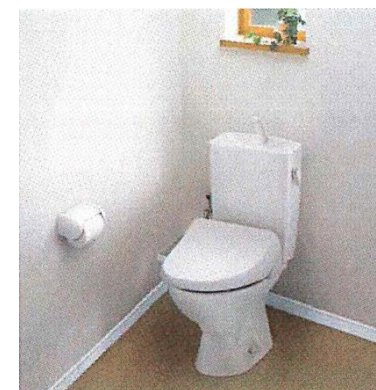

1LDK

2LDK

HEBELMAISON 甲子園口2丁目

賃料

10.9~14.8万円

◆新築物件◆

●JR甲子園口駅♪

●ペット飼育可(小型犬一匹 家賃3,000円UP)

- 敷金：1ヶ月 ●礼金：2ヶ月 ●管理費：5,000円/月 ●所在地：西宮市甲子園口2丁目
- 交通：JR甲子園口駅より 徒歩約7分 ●築年月：令和5年4月上旬完成予定

HEBELMAISON 甲子園口2丁目

● 1LDKタイプ
(47.63 m²)

● 2LDKタイプ
(56.25 m²)

● 2LDKタイプ
(53.52 m²)

- ライフ甲子園… 徒歩約 4 分
- コープ甲子園口… 徒歩約 7 分
- ファミリーマート… 徒歩約 3 分
- セブンイレブン… 徒歩約 4 分
- マツモトキヨシ… 徒歩約 7 分
- 上甲子園小学校… 徒歩約 8 分
- 上甲子園中学校… 徒歩約 11 分
- 上甲子園幼稚園… 徒歩約 2 分
- 上甲子園郵便局… 徒歩約 3 分
- 弁天公園… 徒歩約 1 分