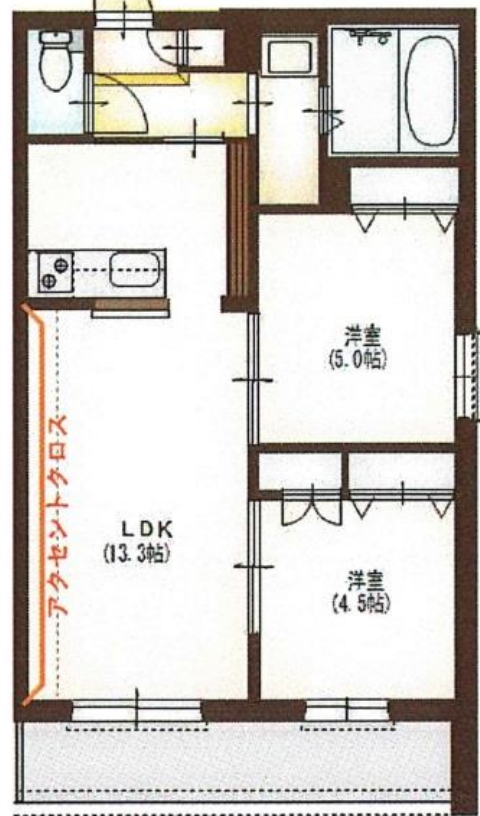

1LDK

2LDK

HEBELMAISON 甲子園口2丁目

賃料

10.9~14.8万円

◆新築物件◆

●JR甲子園口駅♪

●ペット飼育可(小型犬一匹 家賃3,000円UP)

- 敷金：1ヶ月 ●礼金：2ヶ月 ●管理費：5,000円/月 ●所在地：西宮市甲子園口2丁目
- 交通：JR甲子園口駅より 徒歩約7分 ●築年月：令和5年4月上旬完成予定

HEBELMAISON 甲子園口2丁目

● 1LDKタイプ
(47.63 m²)

● 2LDKタイプ
(56.25 m²)

● 2LDKタイプ
(53.52 m²)

- ライフ甲子園… 徒歩約 4 分
- コープ甲子園口… 徒歩約 7 分
- ファミリーマート… 徒歩約 3 分
- セブンイレブン… 徒歩約 4 分
- マツモトキヨシ… 徒歩約 7 分
- 上甲子園小学校… 徒歩約 8 分
- 上甲子園中学校… 徒歩約 11 分
- 上甲子園幼稚園… 徒歩約 2 分
- 上甲子園郵便局… 徒歩約 3 分
- 弁天公園… 徒歩約 1 分